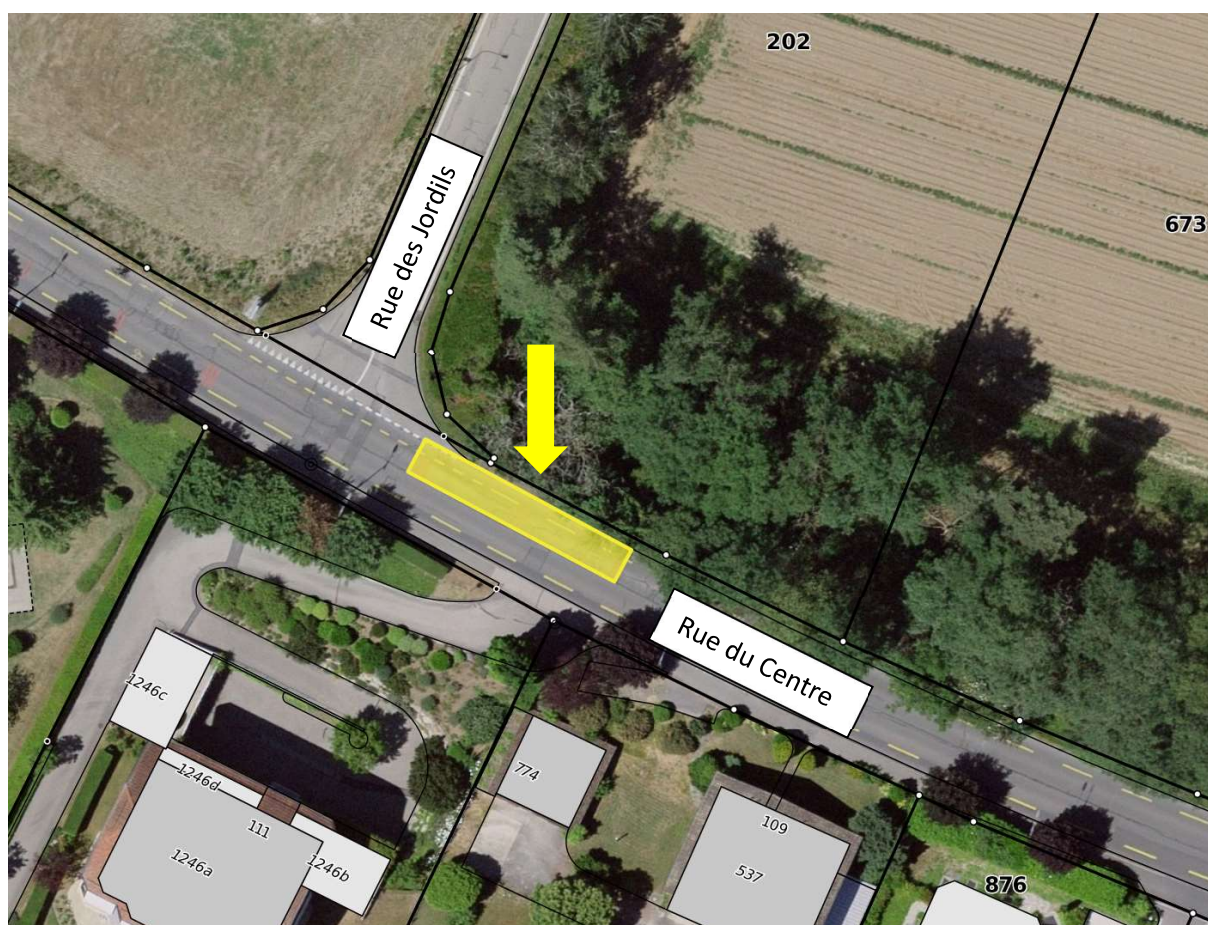

Commune de
St-Sulpice

Rue du Centre 60
1025 St-Sulpice - Tél. 021 694 33 60
travaux@st-sulpice.ch - www.st-sulpice.ch

CAMPAGNE DE REFECTIONS RUE DU CENTRE / RUE DES JORDILS

TRAVAUX PONCTUELS SUR CHAUSSÉE

Du lundi 4 novembre au mardi 5 novembre 2024

Toutes les mesures seront prises afin de limiter au maximum les nuisances.

Nous vous prions de bien vouloir respecter la signalisation mise en place, selon les prescriptions de la Police de l'Ouest lausannois.

Conscients des désagréments engendrés par ces interventions, nous vous remercions d'ores et déjà pour votre compréhension.

St-Sulpice, le 25 octobre 2024